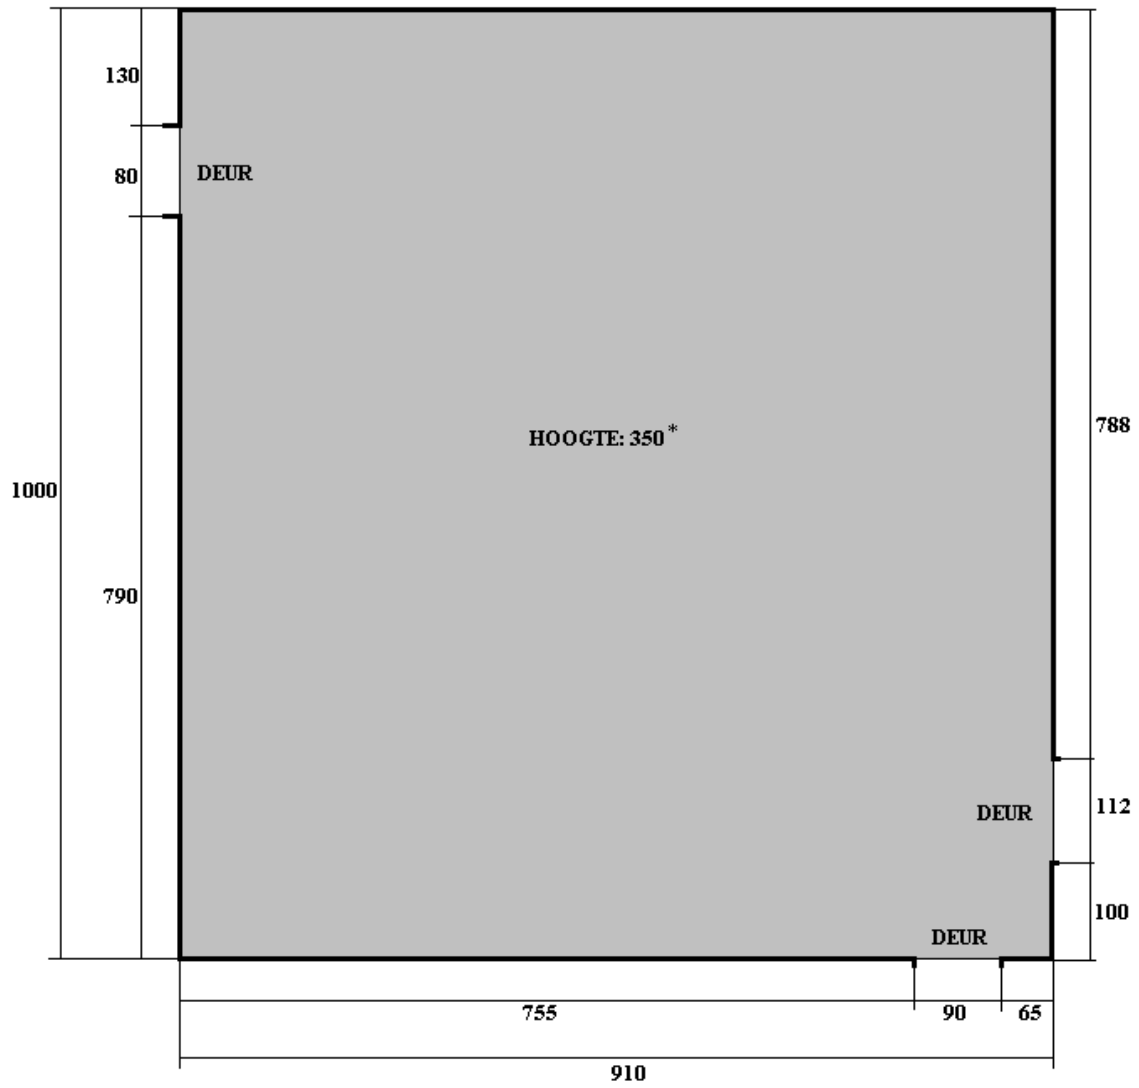

GROTE REPETITIERUIMTE *

* afmetingen in cm